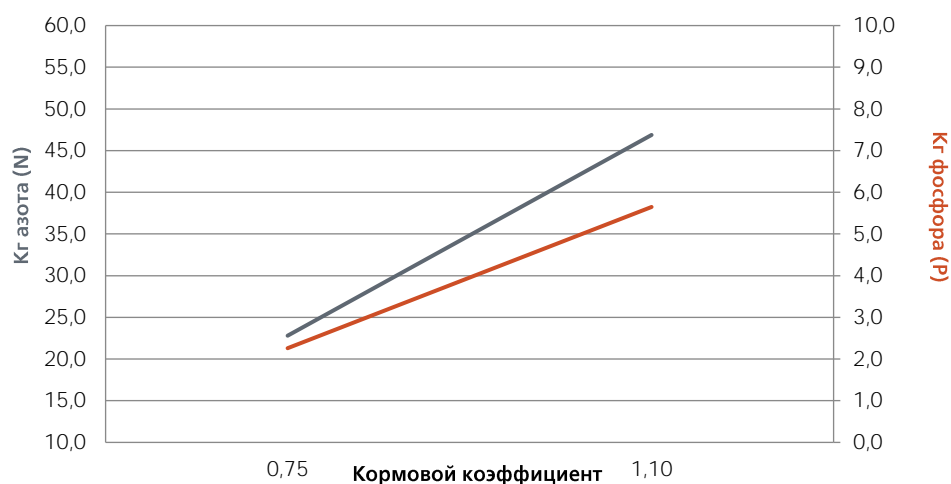

- Быстрый и эффективный рост
- Очень хорошие вкусовые качества
- Способствует высокому качеству воды
- Визуальный контроль кормления

состав:

Содержание (%)	3.0 mm	4.5 mm
Белки	48	43
Жиры	13	14
Клетчатка	0,7	0,8
Зола	8,3	6,6
Фосфор	1,29	0,97

Витамины

Витамин А (МЕ/кг)	10003	10000
-------------------	-------	-------

Энергия (МДж/кг)

Общая энергия	20,2	20,3
Перевариваемая энергия	18,0	17,9

Экологические показатели:

Выделение на 1000 кг

Содержание элементов и витаминов может отличаться от указанных значений в связи с естественной разницей в составе ингредиентов.