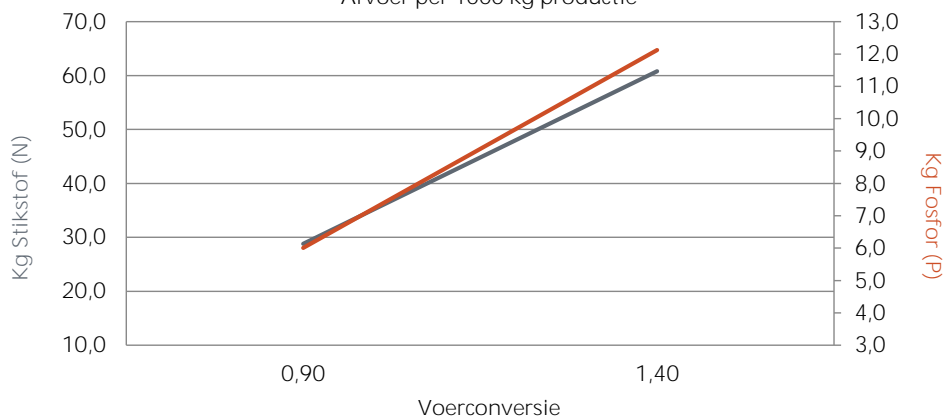

- Ontworpen voor semi-intensive kweek
- Goede prestaties
- Medium energie voer

SAMENSTELLING:

Analyse (%)		Maten:	
Eiwit	40	3.0 mm	
Vet	10	4.5 mm	
Ruwe celstof	1,6	6.0 mm	
As	8,3	9.0 mm	
Totaal P	1,22		

Toegevoegd vitamines

Vitamine A (IE/kg)	10000
--------------------	-------

Energie (MJ/kg)

Bruto	19,4
Verteerbaar	16,4

ECOLOGISCHE DATA:

Afvoer per 1000 kg productie

De waardes van de nutriënten en de vitamines zijn van de tijd van schrijven.