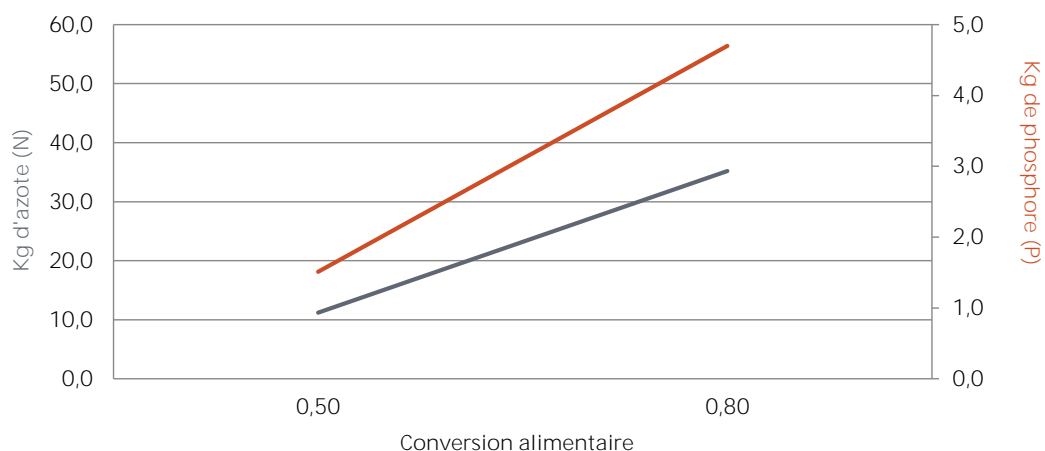

DONNÉES ÉCOLOGIQUES:

Écoulement pour une production de 1000 k

Les valeurs des nutriments et des Vitamines sont celles relevées au moment de la rédaction de ce document.

Elles peuvent varier, en raison des variations naturelles des ingrédients. Nous nous réservons le droit de modifier nos formulations sans préavis.

Pour les valeurs exactes, consultez l'étiquette.