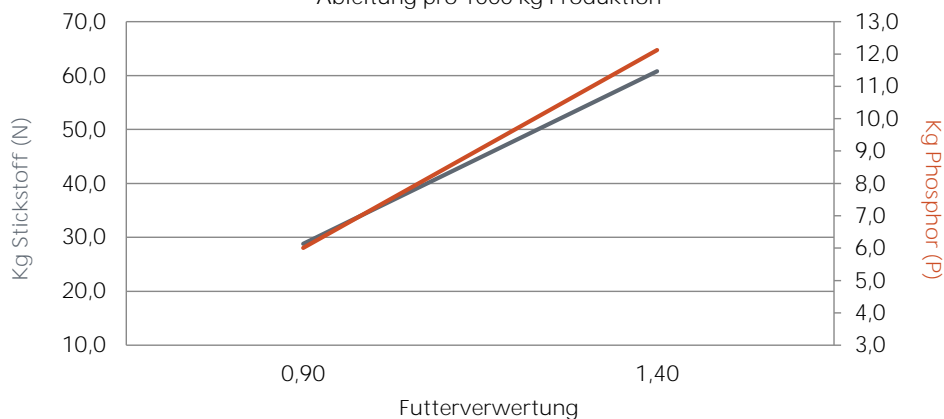

- Entwickelt für semi-intensive Zucht
- Gute Leistung
- Medium Energie Mastfutter

ZUSAMMENSETZUNG:

Analysen (%)		Größe:
Protein	40	3.0 mm
Fett	10	4.5 mm
Rohfaser	1,6	6.0 mm
Asche	8,3	9.0 mm
Gesamt P	1,22	

Vitamine zugesetzt

Vitamin A (IE/kg)	10000

Energie (MJ/kg)

Gesamt	19,4
Verdaulich	16,4

ÖKOLOGISCHE DATEN:

Ableitung pro 1000 kg Produktion

Die Werte von Nährstoffen und Vitaminen beziehen sich auf die Zeit der Verfassung dieses Textes.

Aufgrund natürlicher Variationen in den Inhaltsstoffen können die Daten abweichen.

Wir behalten uns das Recht vor, unsere Mischungen zu ändern. Die genauen Werte finden Sie auf dem Etikett.